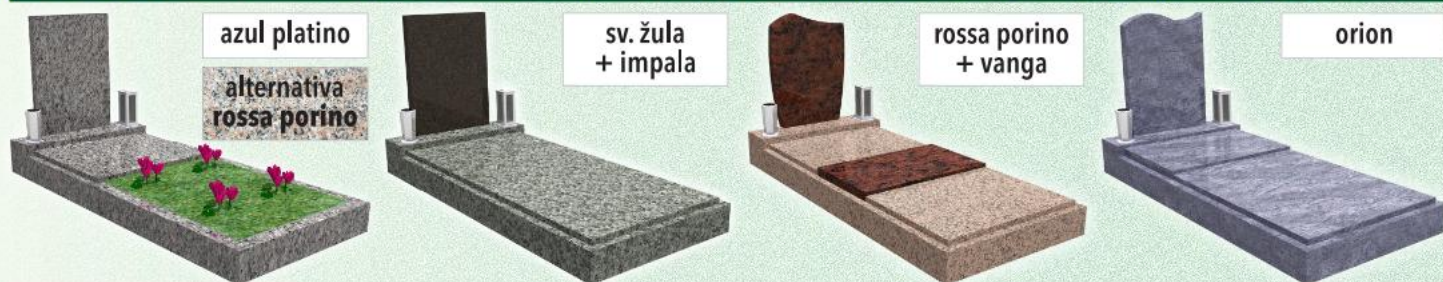

70 × 90 cm
13 900 Kč

70 × 90 cm
15 900 Kč

70 × 90 cm
13 400 Kč

70 × 90 cm
23 900 Kč

70 × 90 cm
20 900 Kč

90 × 200 cm
21 900 Kč

90 × 200 cm
29 900 Kč

90 × 200 cm
34 900 Kč

90 × 200 cm
40 900 Kč

U nás v ceně: ✓ zaměření ✓ montáž
✓ doprava ✓ urnová schránka

Velikost hrobu přizpůsobíme požadovaným rozměrům na Vašem hřbitově.

200 × 240 cm
51 900 Kč

200 × 240 cm
78 900 Kč

190 × 200 cm
43 900 Kč