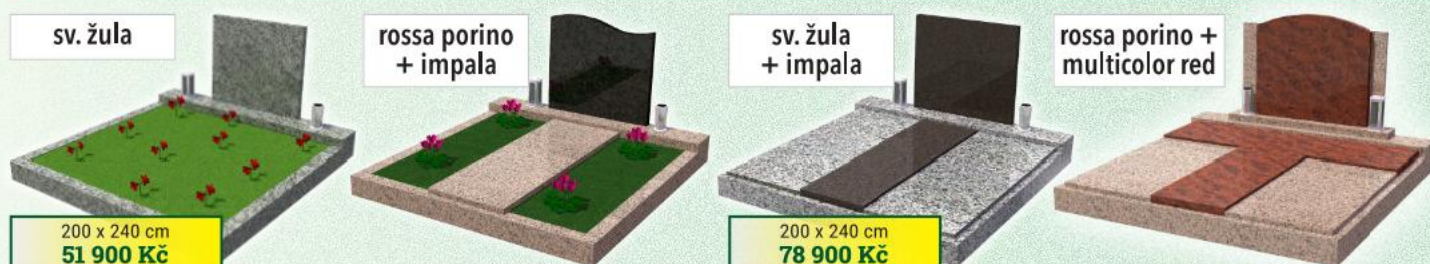

70 × 90 cm
13 900 Kč

70 × 90 cm
15 900 Kč

70 × 90 cm
13 400 Kč

70 × 90 cm
23 900 Kč

70 × 90 cm
20 900 Kč

90 × 200 cm
21 900 Kč

90 × 200 cm
29 900 Kč

90 × 200 cm
34 900 Kč

90 × 200 cm
40 900 Kč

U nás v ceně: ✓ zaměření ✓ montáž
✓ doprava ✓ urnová schránka

Velikost hrobu přizpůsobíme požadovaným rozměrům na Vašem hřbitově.

200 × 240 cm
51 900 Kč

200 × 240 cm
78 900 Kč

190 × 200 cm
43 900 Kč

190 × 200 cm
53 900 Kč

190 × 200 cm
69 900 Kč

190 × 200 cm
79 900 Kč

NOVĚ MOŽNOST FINANCOVÁNÍ

Snadné uzavření smlouvy
přes SMS podpis.

Kontaktujte nás

☎ **776 714 793** 📞

obchod@zulovehroby.cz