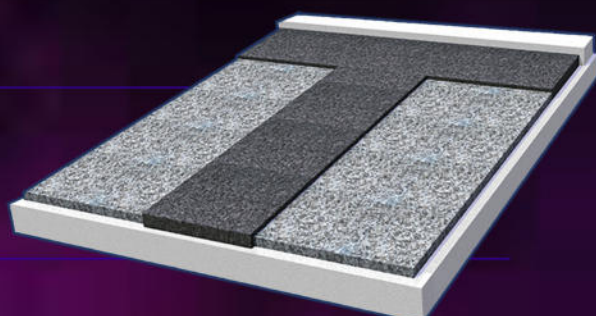

nezávazné cenové nabídky zdarma

email:
kamenictvilouha.cajthaml@gmail.com

QR kód
Instagram
fotogalerie

**Plánujete zakrýt, nebo vyměnit
krycí desky na hrob?**

Základní zakrytí ze 3 ks desek.
Využívá se na hroby od délky
230 cm.

Základní zakrytí ze 4 desek.
Využívá se na hroby od velikosti
200x230 (š/d)

Renovace - broušení hrobu

- Broušení provádíme přímo namíste bez nutnosti rozebrání

Před renovací

Po renovaci