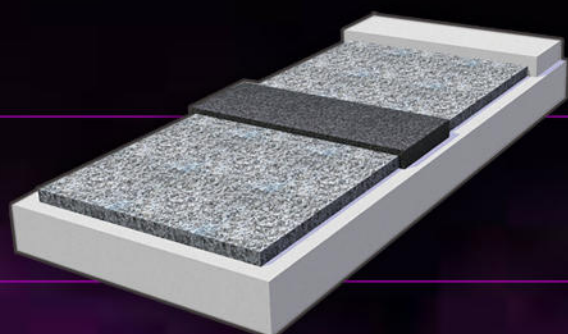

nezávazné cenové nabídky zdarma

email:
kamenictvilouha.cajthaml@gmail.com

QR kód
Instagram
fotogalerie

**Plánujete zakrýt, nebo vyměnit
krycí desky na hrob?**

Základní zakrytí ze 3 ks desek.
Využívá se na hroby od délky
230 cm.

Základní zakrytí ze 4 desek.
Využívá se na hroby od velikosti
200x230 (š/d)

Renovace - broušení hrobu

- Broušení provádíme přímo namíste bez nutnosti rozebrání

Před renovací

Po renovaci