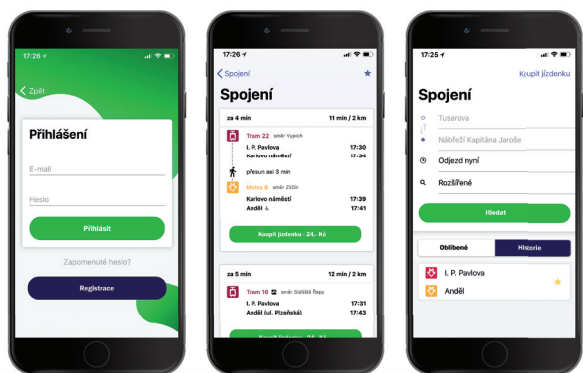

Stáhněte si mobilní aplikaci PID LÍTAČKA a nakupujte jízdenky PID přímo z mobilu

- Vyhledejte si jednoduše spojení veřejnou hromadnou dopravou v PID
- Plaťte za jízdenky bankovní kartou nebo pomocí Masterpass
- Můžete využít také při cestování vlaky PID a příměstskými autobusy PID
- Využívejte aplikaci nejen pro cesty v Praze, ale i ve Středočeském kraji
- Sledujte platnost vaší jízdenky PID
- Přepečete jízdenku PID rodině nebo svým přátelům
- Sledujte aktuální volná místa na parkovištích P+R
- Nakupujte jízdenky PID dopředu a aktivujte je, až budete potřebovat ⁽¹⁾
- Aplikace vám doporučí nejlevnější jízdné pro vaši trasu v PID

Všechny výhody
ve vašem telefonu

⁽¹⁾ Nástup do vozidla PID je možný s aktivovanou a platnou jízdenkou

NOVÉ MOŽNOSTI CESTOVÁNÍ

- Nová mobilní aplikace PID Lítačka
- In Karta Českých drah
- Nový e-shop pid.litacka.cz
- Bankovní karty Visa/Mastercard
- Konec validátorů
- Slevy u vybraných partnerů

Jezdím často

POŘÍDETE SI DLOUHODOBÝ KUPÓN PID (s platností 30 až 365 dní)

- Standardní karta Lítačka
- In Karta ČD
- Bezkontaktní bankovní karty Visa nebo Mastercard
- Papírové kupóny PID

Využijte nový e-shop pid.litacka.cz s možností pohodlného nákupu libovolného kupónu PID online bez nutnosti validace ve stanicích metra nebo zakupte kupón PID na stávajících kontaktních místech Dopravního podniku.